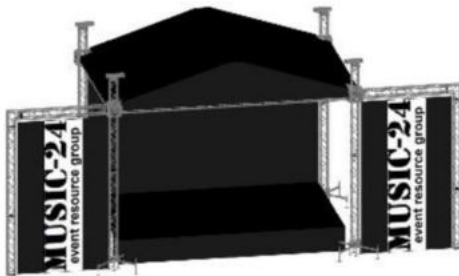

10x9m Satteldachbühne 8m Höhe **2600€**
Mit 2x PA/Banner Ausleger 1,5m
-10x8m Bühnenfläche inkl. Treppe
-Bühnendach inkl. 3x Seitengaze
-2x Ausleger 1,5m-3,0m Breite
-Statik für alle Windzonen
Art.-Nr. :**109016**