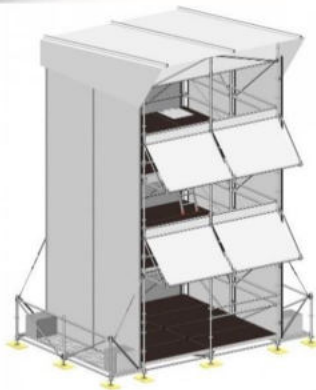

Stiel

1m	Art.-Nr. :106215	1,80€
1,5m	Art.-Nr. :106216	2,50€
2m	Art.-Nr. :106217	3,00€
4m	Art.-Nr. :106218	4,50€