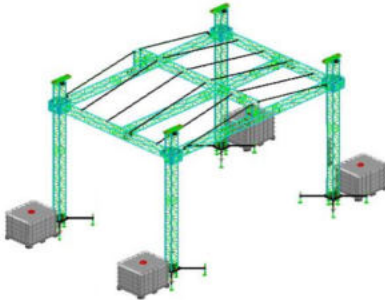

10x9m Satteldachbühne 8m Höhe **2300€**
-10x8m Bühnenfläche inkl. Treppe
-Bühnendach inkl. 3x Seitenplanen
-Inkl. IBC 1000l Tanks inkl.
Befestigung
-Statik für alle Windzonen
Art.-Nr. :**100306**