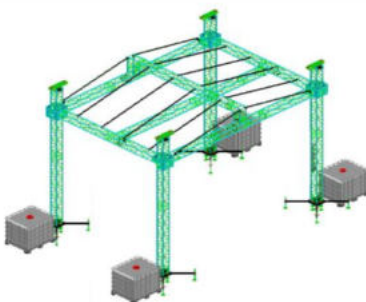

8x7m Satteldachbühne 8m Höhe **1650€**
-8x6m Bühnenfläche inkl. Treppe
-Bühnendach 8x7m inkl. 3x
Seitengaze Schwarz
-8x IBC 1000l Tanks
-Statik für alle Windzonen
Art.-Nr. :**106207**