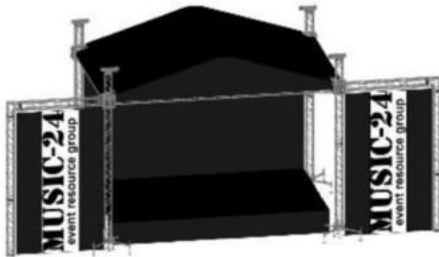

8x7m Satteldachbühne 8m Höhe **1900€**
Mit 2x PA/Banner Ausleger 1,5m
-8x6m Bühnenfläche inkl. Treppe
-Bühnendach 8x7m inkl. 3x
Seitengaze Schwarz
-2x Ausleger 1,5m-2,5m Breite
-Statik für alle Windzonen
Art.-Nr. :**106208**