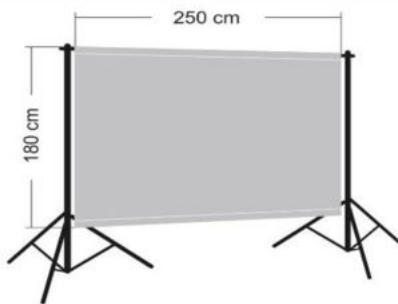

Fotobox Hintergrund Weiß **45,00€**

-250cm x 180cm

Art.-Nr. :100895

Fotobox Hintergrund Grün **45,00€**

-250cm x 180cm

Art.-Nr. :100896

Ballongas Helium **38,00€**

-13 Liter für ca. 50x Ballons

Art.-Nr. :100736